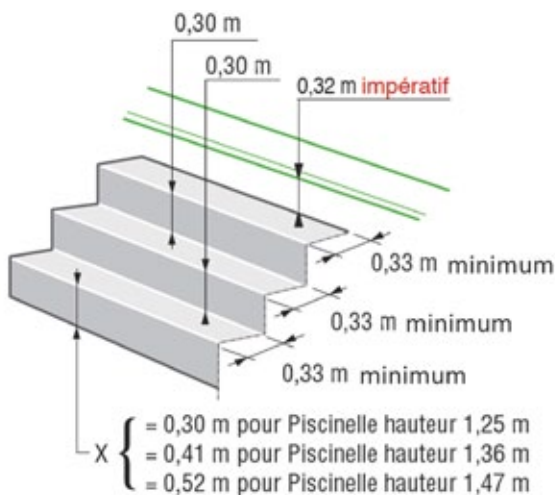

Retrouvez plus de photos sur piscinelle.com

Schéma et cotes

L'escabanc droit

L'Escabanc donne à votre Piscinelle une dimension de confort inégalée. Il permet la position assise ou allongée dans différents niveaux d'eau. Une sensation unique pour lire ou bavarder ! Le liner de votre Piscinelle recouvrant votre Escabanc, son intégration dans la piscine est parfaite, sans rupture de coloris, contrairement à un escalier rapporté.

Spécificités techniques

- Caractéristiques techniques conformes à la norme NF P 90-302 :
« Piscines en kit. Exigences de sécurité et méthodes d'essai. »
- Aucun risque de fuite puisque le liner de la piscine est d'une seule pièce.
- Esthétiquement, il n'y a pas de différence de coloris entre la couleur du liner et celle de l'escabanc.

L'escabanc sur mesure

L'Escabanc donne à votre Piscinelle une dimension de confort inégalée. Il permet la position assise ou allongée dans différents niveaux d'eau. Une sensation unique pour lire ou bavarder ! De plus, le liner de votre Piscinelle recouvrant votre Escabanc, son intégration dans la piscine est parfaite, sans rupture de coloris contrairement à un escalier rapporté.

Schéma et cotes

Spécificités techniques

- Caractéristiques techniques conformes à la norme NF P 90-302 :
« Piscines en kit. Exigences de sécurité et méthodes d'essai ».
- Aucun risque de fuite puisque le liner de la piscine est d'une seule pièce.
- Esthétiquement, il n'y a pas de différence de coloris entre la couleur du liner et celle de l'escabanc.
- Les dimensions sur mesure pour la largeur de la marche sont disponibles par multiple de 11 cm.