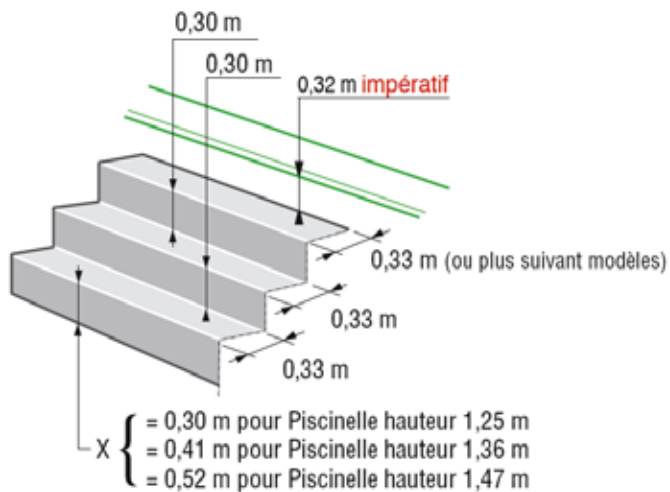

Retrouvez plus de photos sur piscinelle.com

Schéma et cotes

L'escabanc d'angle

L'Escabanc donne à votre Piscinelle une dimension de confort inégalée. Il permet la position assise ou allongée dans différents niveaux d'eau. Une sensation unique pour lire ou bavarder ! De plus, le liner de votre Piscinelle recouvrant votre Escabanc, son intégration dans la piscine est parfaite, sans rupture de coloris contrairement à un escalier rapporté.

Spécificités techniques

- Caractéristiques techniques conformes à la norme NF P 90-302 :

« Piscines en kit. Exigences de sécurité et méthodes d'essai ».

- Aucun risque de fuite puisque le liner de la piscine est d'une seule pièce.

- Esthétiquement, il n'y a pas de différence de coloris entre la couleur du liner et celle de l'escabanc.

Nos clients le disent

« Pour nous c'était la solution parfaite: intégrée, pratique et jolie. »

Marie Jourdain, propriétaire d'une Cr4b

Retrouvez plus de photos sur piscinelle.com

Schéma et cotes

L'escabanc droit

L'Escabanc donne à votre Piscinelle une dimension de confort inégalée. Il permet la position assise ou allongée dans différents niveaux d'eau. Une sensation unique pour lire ou bavarder ! Le liner de votre Piscinelle recouvrant votre Escabanc, son intégration dans la piscine est parfaite, sans rupture de coloris, contrairement à un escalier rapporté.