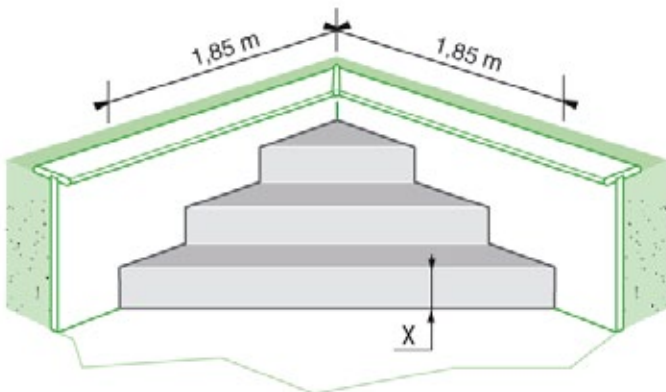

Retrouvez plus de photos sur piscinelle.com

Schéma et cotes

L'escabanc d'angle

L'Escabanc donne à votre Piscinelle une dimension de confort inégalée. Il permet la position assise ou allongée dans différents niveaux d'eau. Une sensation unique pour lire ou bavarder ! De plus, le liner de votre Piscinelle recouvrant votre Escabanc, son intégration dans la piscine est parfaite, sans rupture de coloris contrairement à un escalier rapporté.

Spécificités techniques

- Caractéristiques techniques conformes à la norme NF P 90-302 :

« Piscines en kit. Exigences de sécurité et méthodes d'essai ».

- Aucun risque de fuite puisque le liner de la piscine est d'une seule pièce.

Retrouvez plus de photos sur piscinelle.com

Schéma et cotes

L'escabanc droit

L'Escabanc donne à votre Piscinelle une dimension de confort inégalée. Il permet la position assise ou allongée dans différents niveaux d'eau. Une sensation unique pour lire ou bavarder ! Le liner de votre Piscinelle recouvrant votre Escabanc, son intégration dans la piscine est parfaite, sans rupture de coloris, contrairement à un escalier rapporté.

Schéma et cotes

Spécificités techniques

- Caractéristiques techniques conformes à la norme NF P 90-302 :
« Piscines en kit. Exigences de sécurité et méthodes d'essai ».
- Aucun risque de fuite puisque le liner de la piscine est d'une seule pièce.
- Esthétiquement, il n'y a pas de différence de coloris entre la couleur du liner et celle de l'escabanc.
- Les dimensions sur mesure pour la largeur de la marche sont disponibles par multiple de 11 cm.