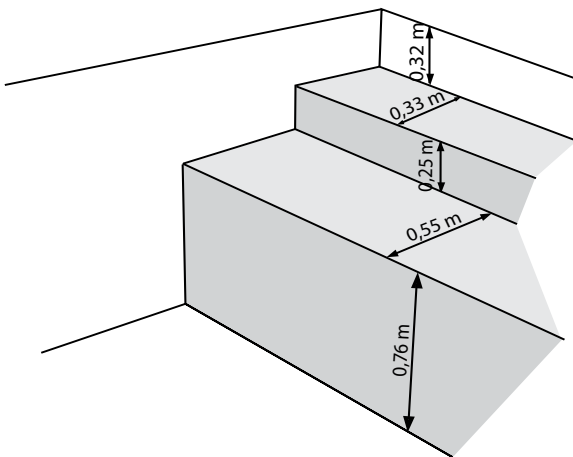

Schéma et cotes

Spécificités techniques

- Caractéristiques techniques conformes à la norme NF P 90-302 :
« Piscines en kit. Exigences de sécurité et méthodes d'essai ».
- Aucun risque de fuite puisque le liner de la piscine est d'une seule pièce.
- Esthétiquement, il n'y a pas de différence de coloris entre la couleur du liner et celle de l'escabanc.
- Les dimensions sur mesure pour la largeur de la marche sont disponibles par multiple de 11 cm.

Schéma et cotes

Escaplage

Il répond à une double fonction : c'est d'abord un escalier avec sa large marche permettant d'entrer et sortir de l'eau en toute sécurité. C'est aussi une plage de relaxation de grande largeur, qui permet de s'allonger dans l'eau : invitation au plaisir du repos et de la contemplation.