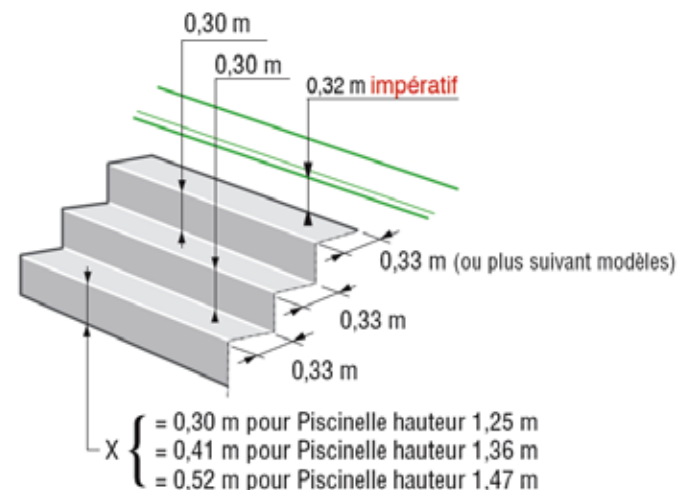

Retrouvez plus de photos sur piscinelle.com

Schéma et cotes

L'escabanc d'angle

L'Escabanc donne à votre Piscinelle une dimension de confort inégalée. Il permet la position assise ou allongée dans différents niveaux d'eau. Une sensation unique pour lire ou bavarder ! De plus, le liner de votre Piscinelle recouvrant votre Escabanc, son intégration dans la piscine est parfaite, sans rupture de coloris contrairement à un escalier rapporté.

Spécificités techniques

- Caractéristiques techniques conformes à la norme NF P 90-302 :

« Piscines en kit. Exigences de sécurité et méthodes d'essai ».

- Aucun risque de fuite puisque le liner de la piscine est d'une seule pièce.

- Esthétiquement, il n'y a pas de différence de coloris entre la couleur du liner et celle de l'escabanc.

Nos clients le disent

« Pour nous c'était la solution parfaite: intégrée, pratique et jolie. »

Marie Jourdain, propriétaire d'une Cr4b

Retrouvez plus de photos sur piscinelle.com

Schéma et cotes

L'escabanc droit

L'Escabanc donne à votre Piscinelle une dimension de confort inégalée. Il permet la position assise ou allongée dans différents niveaux d'eau. Une sensation unique pour lire ou bavarder ! Le liner de votre Piscinelle recouvrant votre Escabanc, son intégration dans la piscine est parfaite, sans rupture de coloris, contrairement à un escalier rapporté.