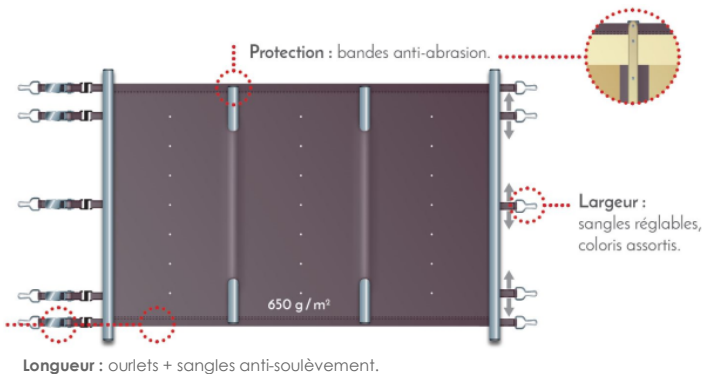

D'une mise en place rapide l'ensemble repose sur les margelles. Son enroulement s'effectue sans effort grâce à sa manivelle démultipliée. De couleur vert amande, son tissu est traité anti-U.V. et antisalissure.

Schéma et cotes

Piton douille inox Alu

Anneaux de fixation inox anti-soulèvement

Spécificités techniques

- Conforme à la norme NF P 90 308 Sécurité.
- Profilés porteurs en aluminium anodisé avec patins composites.
- Tissu polyester grande résistance traité vernis anti-salissures 650 g/m².
- Tendeurs longitudinaux et latéraux.
- Enroulement/déroulement manuel par manivelle démultipliée.
- Compatible avec toutes les interfaces.
- Fournie avec pitons rétractables, anneaux de fixation inox anti-soulèvement et cliquets.